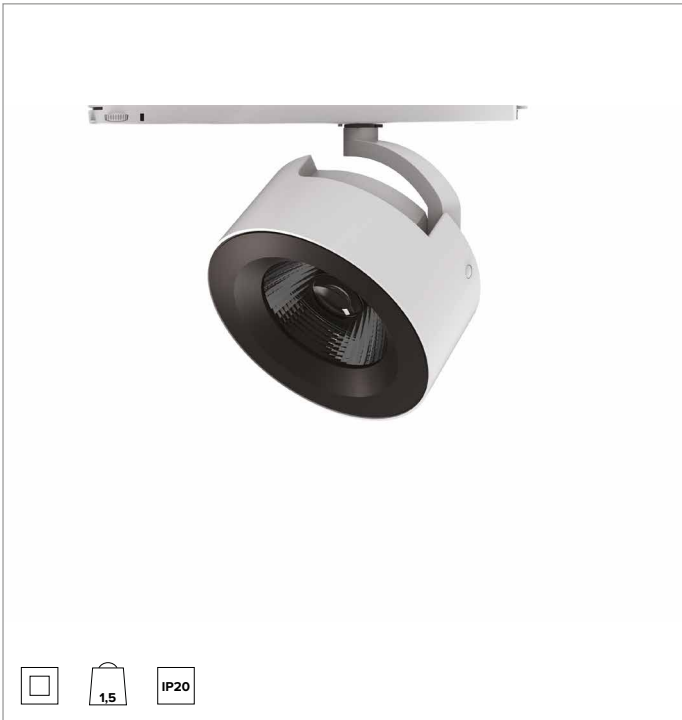

T043MFH940ELPW | ZENO 180

Projecteur professionnel LED orientable

	4000K	H(m)	D(m)	Emax(lx)
	Ra90		27°	
Fixture Power	57W	1	0.47	19673
Source Flux	6510lm	2	0.94	4918
Fixture Flux	4171lm	3	1.42	2186
Efficacy	74lm/W	4	1.89	1230
TS1229	Imax=3022cd/klm	Imax	19673cd	5
			2.36	787

CCT nominale : 4000K

Durée utile (L80/B10) : >50000h tq +25°C

CARACTÉRISTIQUES DE L'ÉCLAIRAGE

Version Flood avec optique hybride, composée de réflecteur en aluminium anodisé spéculaire, lentille en verre optique, support de la lentille en aluminium anodisé noir et écran holographique en PMMA.

Optique : HYBRIDE

Ouverture du faisceau : FL

Rendement optique : 64%

Flux appareil : 4171lm

Efficacité lumineuse : 74lm/W

Sécurité photobiologique : Conforme au groupe RG1 (Risque faible)

CARACTÉRISTIQUES MÉCANIQUES

Corps optique réalisé en aluminium moulé sous pression et peint. Corps optique inclinable à -90° et orientable à 355° avec possibilité de blocage de l'orientation.

Couleur et finition : Blanc platre

Poids : 1,5Kg