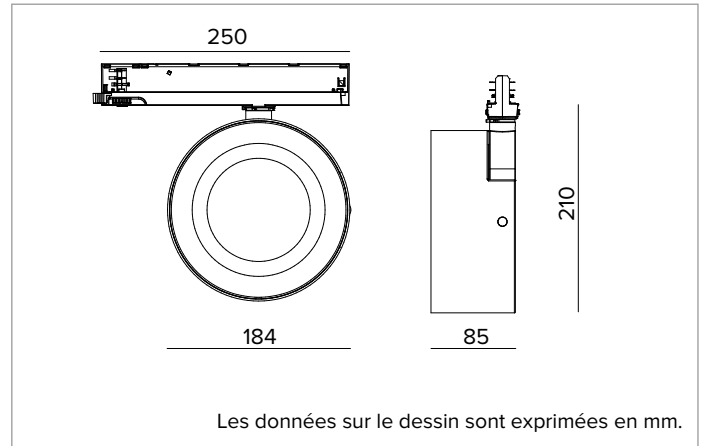

T043MFH940ELPW | ZENO 180

Projecteur professionnel LED orientable

	4000K	H(m)	D(m)	Emax(lx)
	Ra90		27°	
Fixture Power	57W	1	0.47	19673
Source Flux	6510lm	2	0.94	4918
Fixture Flux	4171lm	3	1.42	2186
Efficacy	74lm/W	4	1.89	1230
TS1229	Imax=3022cd/klm	Imax	19673cd	5
			2.36	787

CCT nominale : 4000K

Durée utile (L80/B10) : >50000h tq +25°C

CARACTÉRISTIQUES DE L'ÉCLAIRAGE

Version Flood avec optique hybride, composée de réflecteur en aluminium anodisé spéculaire, lentille en verre optique, support de la lentille en aluminium anodisé noir et écran holographique en PMMA.

Corps optique réalisé en aluminium moulé sous pression et peint. Corps optique inclinable à -90° et orientable à 355° avec possibilité de blocage de l'orientation.

Couleur et finition : Blanc platre

Poids : 1,5Kg